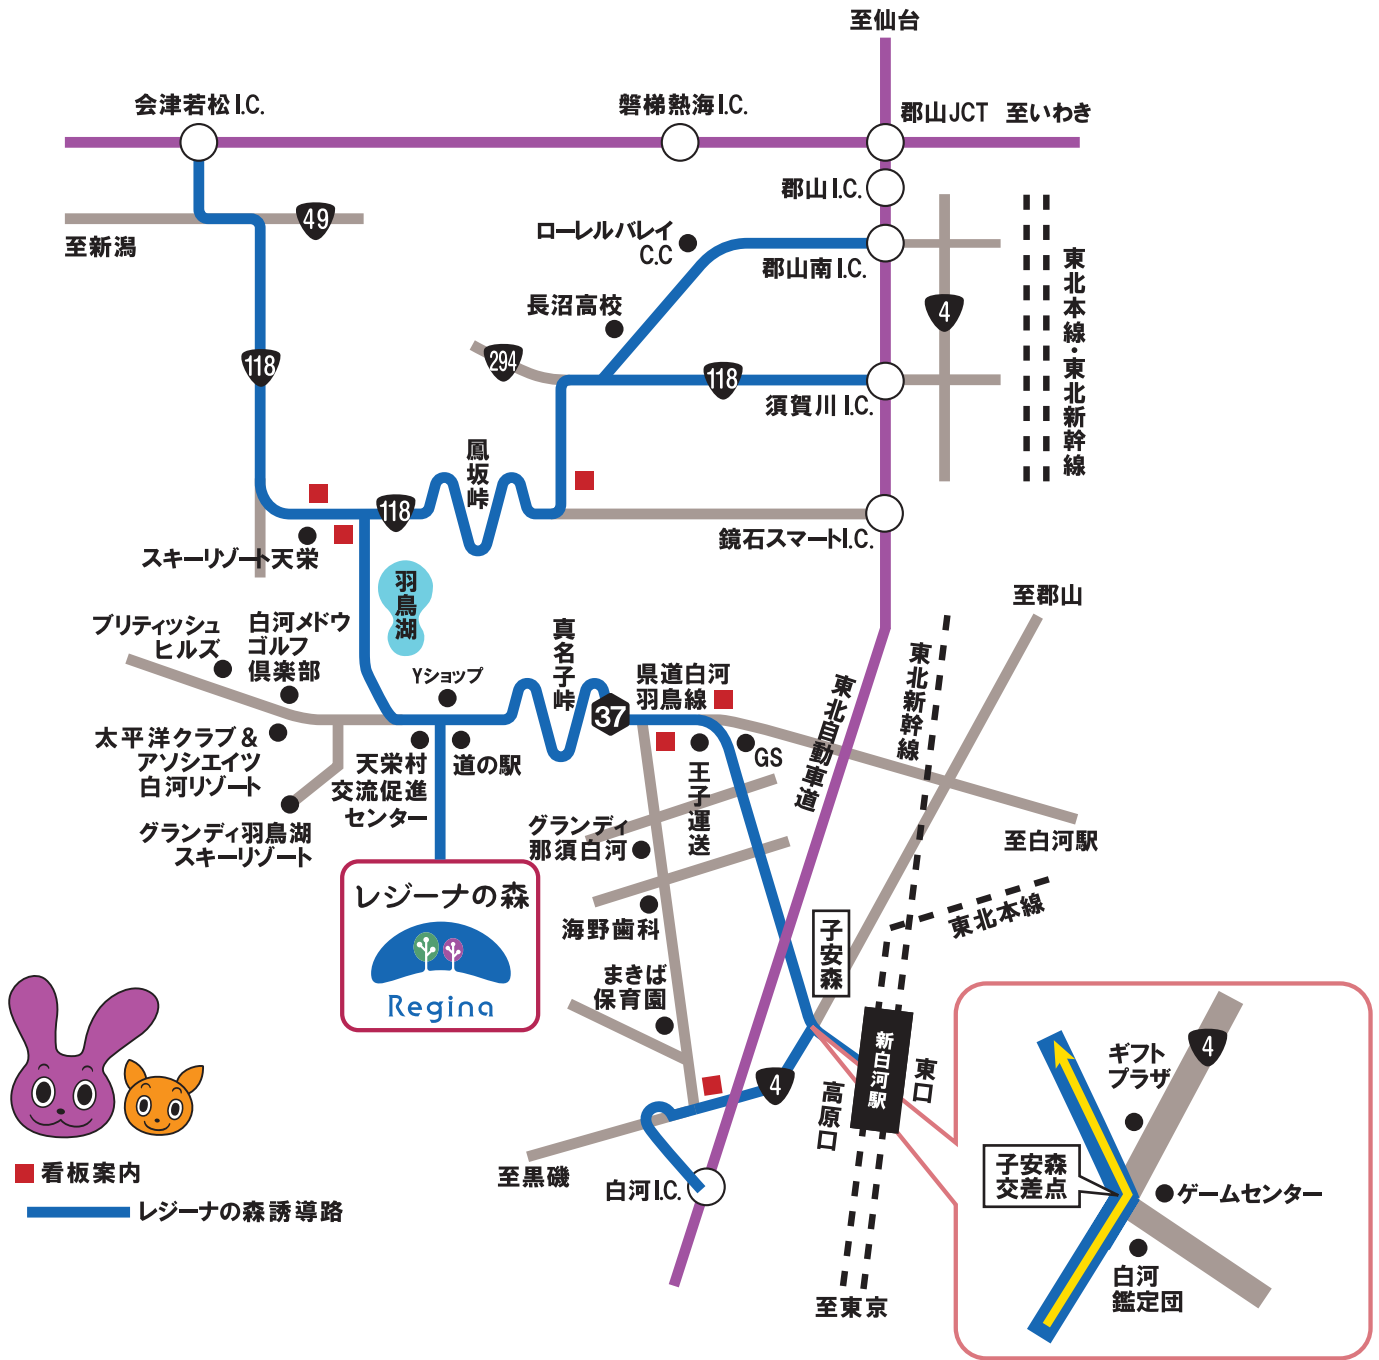

羽鳥湖高原レジーナの森 アクセスマップ

電車をご利用の場合

東北新幹線で「東京」駅から「新白河」駅へ約75分
 「新白河」駅から車で約30分(約22km)
 無料送迎バスあり(要予約)

お車をご利用の場合

東北自動車道で「浦和」ICから約1時間45分(約170km)
 「白河」ICを出て、一般道に入り、約30分(約22km)
 ※「郡山」方面から約1時間

光と水のきらめき。**レジーナの森**
Premium Resort & Spa